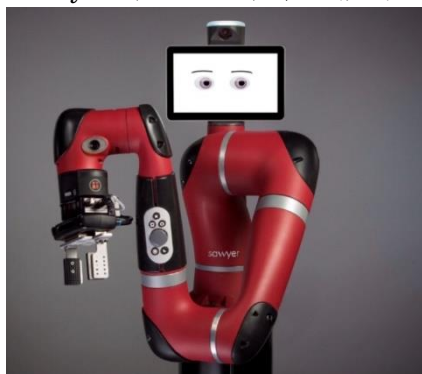

2018年9月5日

各 位

オリックス・レンテック株式会社
住友重機械工業株式会社

ロボットレンタルサービス「RoboRen」 ヒト協働ロボット「Sawyer」のレンタルサービスを開始 ～高い操作性で多様な作業を効率的に支援、自動化を促進～

オリックス・レンテック株式会社（本社：東京都品川区、社長：井尻 康之）は、住友重機械工業株式会社（本社：東京都品川区、社長：別川 俊介）と協力し、本日より、米国のリシンク・ロボティクス社が開発したヒト協働ロボット「Sawyer（ソーヤー）」の法人向けレンタルサービスを開始しますのでお知らせします。オリックス・レンテックの次世代ロボットレンタルサービス「RoboRen」で取り扱います。

「Sawyer」は、安全柵で囲うことなく人間と並んで作業が可能な協働型の単腕ロボットです。ピッキングや部品の供給、組み立てなどを得意とし、人間と接触時には、即座に停止する高感度なセンサー機能を備えています。アームを直に動かすだけで動きを記憶し設定できるため、プログラミング言語などの専門知識を必要とせず、初心者でも簡単に操作が可能です。

手首部分にはカメラが搭載されており、対象物を掴んで所定の位置に移動したり、登録された形状の対象物のみを拾い上げたりすることができます。さらに、顔に相当する小型ディスプレイに表示される瞳が、手先の動きを常に追うため、周囲にいる人間が直感的に「Sawyer」の次の動作を推測しやすい設計です。自動車産業をはじめとした製造業を営む中小企業にも導入しやすいロボットとなっています。

Rethink Robotics 製
協働ロボット「Sawyer」

労働力不足への対応や生産性向上に向けて、ロボットによる自動化ニーズが高まる中、実証実験などの機会として、レンタル需要も広がりを見せています。

レンタルサービスには、基本操作トレーニングや期間中の電話サポートサービスを付加しており、お客さまの円滑なロボット導入を支援します。「Sawyer」の「6カ月お試しレンタルパック」ラージグリッパーキットの場合、レンタル金額は月額301,000円（税別）でご提供します。今回の取り組みにより、「RoboRen」の取り扱いロボットラインアップは18メーカー30機種となります。

両社は、今後もロボットの利活用を促進し、さまざまな産業分野の自動化を実現することで、国内の人材不足の解消や生産性向上などの課題解決と、国内産業の発展に貢献してまいります。

■ Sawyer (ソーヤー) 製品概要

製品名：Sawyer (ソーヤー)
 サイズ：高さ約 62cm、幅 14cm、奥行き 16cm
 重量：19kg
 アーム自由度：7
 最大リーチ：1260mm
 可搬重量：4kg (ハンド部分を含む)
 内蔵カメラ：手首 頭部
 電源：AC アダプタ 100V